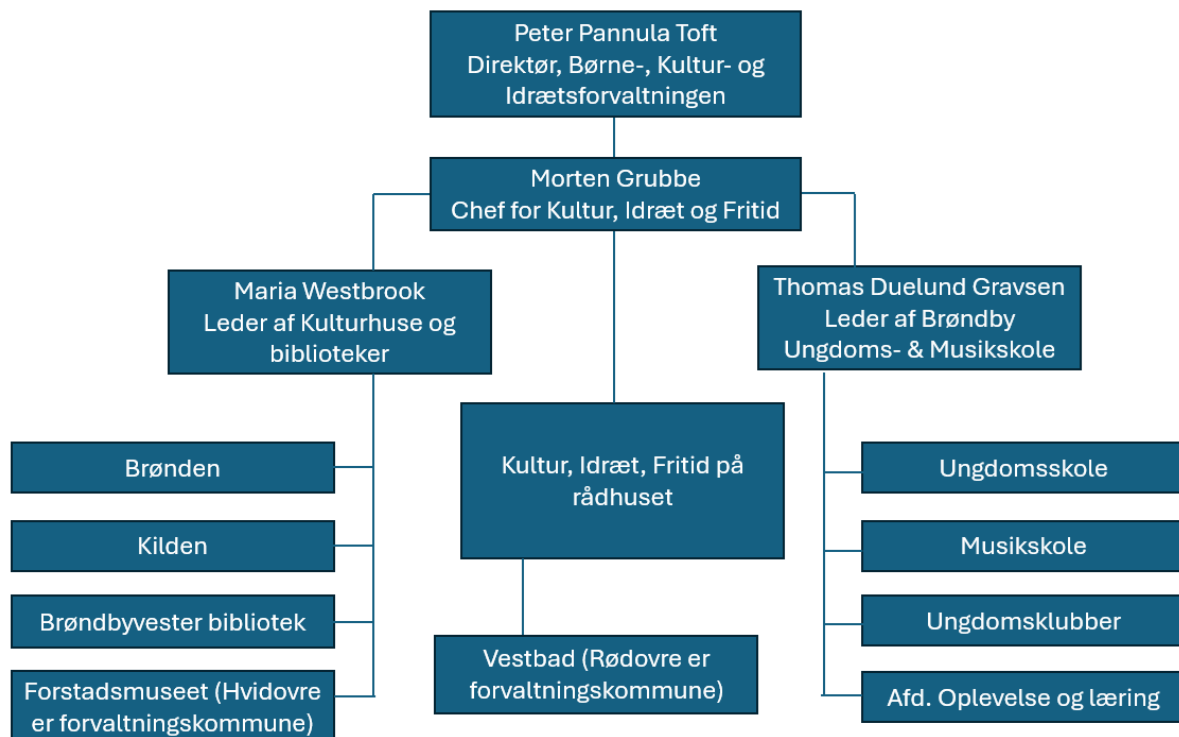

## Organisationsdiagram Kultur, Idræt og Fritid 2026

Kultur- Idræt og Fritid  
Børne- Kultur- og Idrætsforvaltningen  
Park Alle 160  
2605 Brøndby  
lluje@brondby.dk

**Åbningstider:**  
Mandag - onsdag: kl. 9 - 13, torsdag: kl. 13 - 17.30,  
fredag: kl. 9 - 12  
**Telefontider:**  
Mandag - onsdag: kl. 9 - 14.30, torsdag: kl. 13 - 17.30,  
fredag: kl. 9 - 12