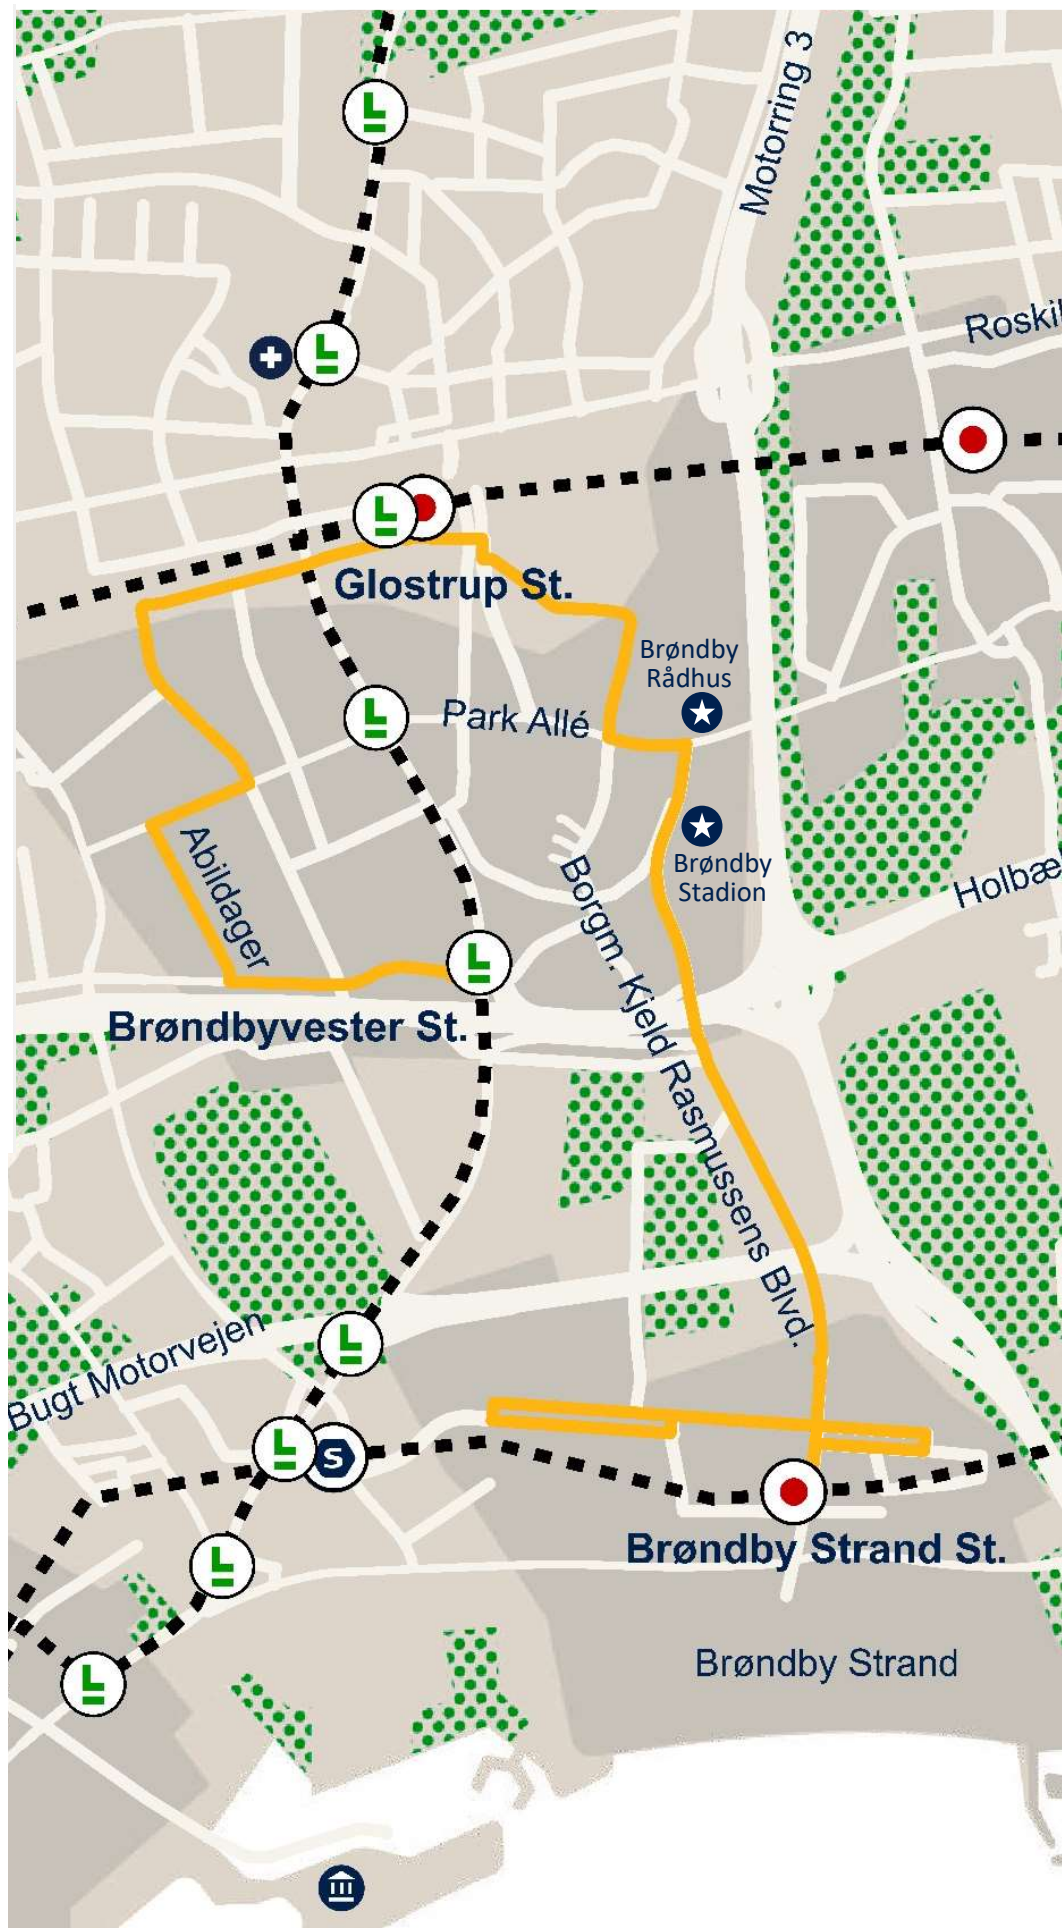

135 Brøndby Strand St. – Brøndbyvester St.

Stoppsted

- Brøndby Strand St.
- Tranumparken
- Ulsøparken
- Hallingparken
- Dyringparken
- Dyringparken
- Hallingparken
- Gurrelund
- Æblehaven
- Tranumparken
- Brøndby Strand St.
- Maglelund
- Langbjergskolen
- Tybjergparken
- Albjergparken
- Lillegården
- Sydgårdsvej
- Brøndby Hallen
- Gildhøj Centret
- Sognevej
- DBU Allé
- Ringerlodden
- Tranemosevej
- Glostrup St., Glosemosevej
- Plovmarksvej
- Rugmarksvej
- Banemarksvej 40
- Kornmarksvej
- Park Allé
- Gammelager
- Nyager
- Vallensbækvej
- Brøndbyvej
- Brøndbyvester St. (Vallensbækvej)