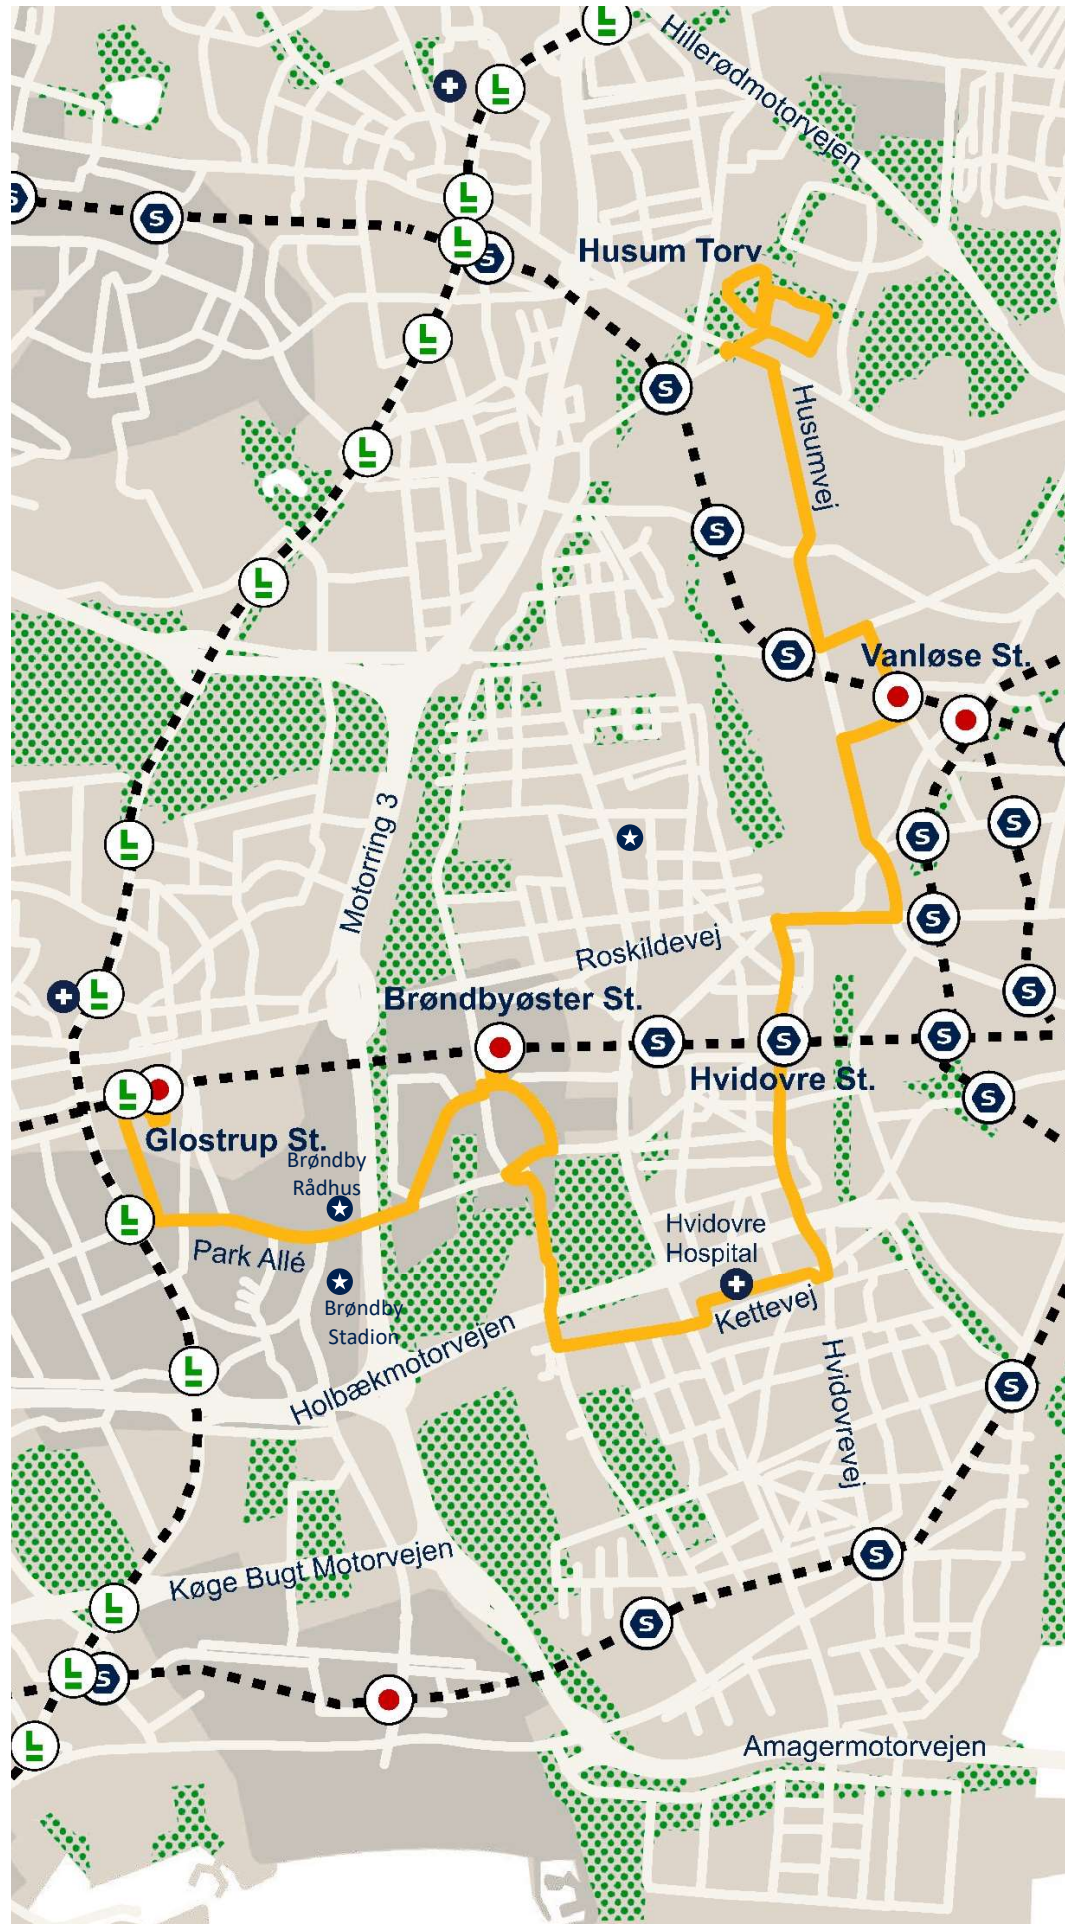

22 Husum Torv – Glostrup St.

Stoppested

- Husum Torv
- Frederikssundsvej
- Korsager Allé
- Kildebrønnevej
- Veksøvej
- Bjernedevej
- Slotsherrensvej
- Kirkebjerg Allé
- Ålekistevej
- Jyllingevej
- Børglumvej
- Vanløse St.
- Vanløse St., Jydeholmen
- Jydeholmen
- Hyltebjerg Allé
- Åbjergvej
- Peter Bangs Vej
- Ålholm Plads
- Peter Bangs Vej
- Damhustorvet
- Randrupvej
- Hvidovre St.
- Holmelundsvej
- Åstrupgårdsvej
- Hvidovre Butikstorv
- Rosenhøj
- Arnold Nielsens Boulevard
- Hvidovre Hospital
- Opegårdsvej
- Hvidovre Hospital, Kollegiet
- Hvidovre Hospital, Kollegiet
- Nordlundsvej
- Vedbyholm
- Kettevej
- Hulegården
- Brøndbyøster Kirke
- Ved Lindelund
- Brøndbyøster Torv
- Brøndbyøster St.
- Brøndbyøster Torv
- Horsedammen
- Kærdammen
- Grønnedammen
- Højstens Boulevard
- Brøndby Rådhus
- Gildhøj Centret
- Tranevænget
- Tranehaven
- Kirkebjerg Torv
- Park Allé
- Kirkebjerg Søpark
- Glostrup St., Gosemosevej

Hvor ofte kører bussen

Interval	Myldretid	Dagtimer	Aften
Hverdage	20 min.	20 min.	30 min.
Lørdage		20 min.	30 min.
Søn- og helligdage		20 min.	30 min.